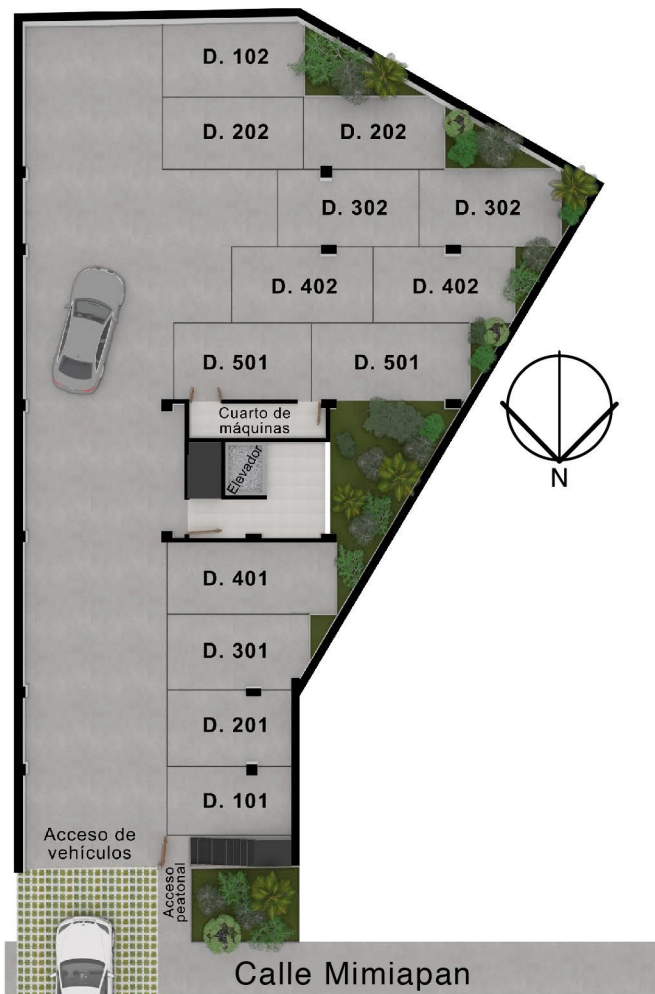

Sinfonía

Sembrado de Sinfonía

Modelo Armonía

desde \$2,385,000 MXN

Planta Baja

Sala	10.61 m ²
Cocina	11.31 m ²
Comedor	11.92 m ²
Balcón	2.40 m ²
1 baño completo	3.28 m ²
Área de lavado	3.13 m ²
1 recámara principal con balcón	18.61 m ²
y baño	3.35 m ²
1 recámara secundaria	14.80 m ²
1 cochera	11.48 m ²

Área total 104.81 m²
Área total de construcción 131.33 m²

Modelo Melodía

desde \$2,695,000 MXN

Planta Baja

Sala	16.80 m ²
Cocina	11.31 m ²
Comedor	14.52 m ²
Balcón	2.40 m ²
1 baño completo	3.23 m ²
Área de lavado	3.95 m ²
1 recámara principal con balcón	17.91 m ² 3.25 m ²
y baño	5.31 m ²
1 recámara secundaria A	11.47 m ²
1 recámara secundaria B	14.57 m ²
1 cochera	13.53 m ²

Área total 135.25 m²
Área total de construcción 168.12 m²